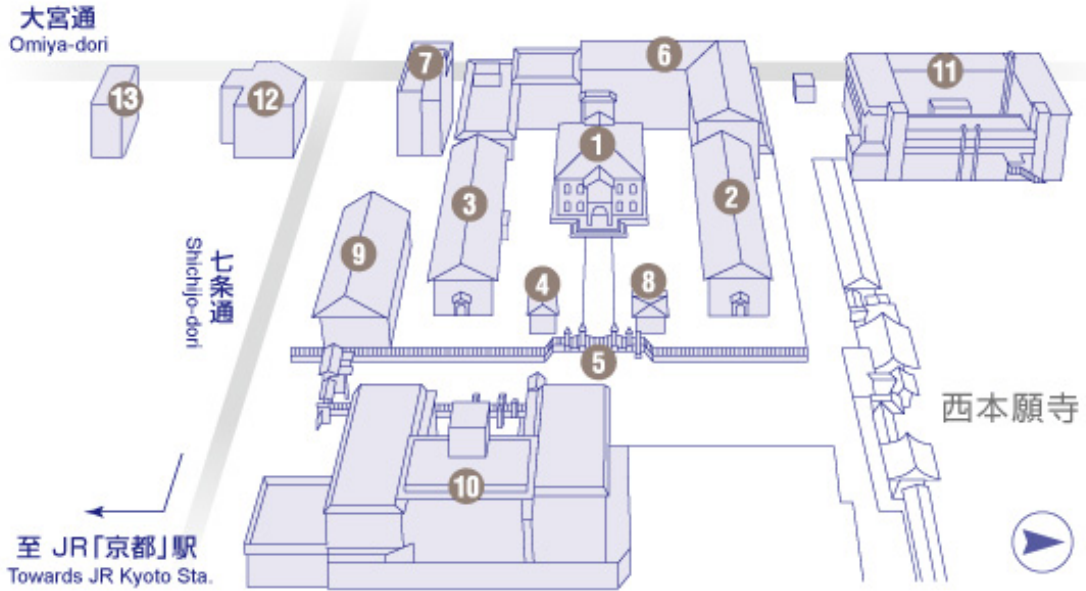

龍谷大学 大宮学舎  
キャンパスマップ

- 1 本館(重文) 2 北齋(重文) 3 南齋(重文) 4 旧守衛所(重文)  
 5 正門(重文) 6 西齋 7 西齋別館 8 守衛所 9 清和館 10 東齋  
 11 図書館 12 清風館 13 白亜館